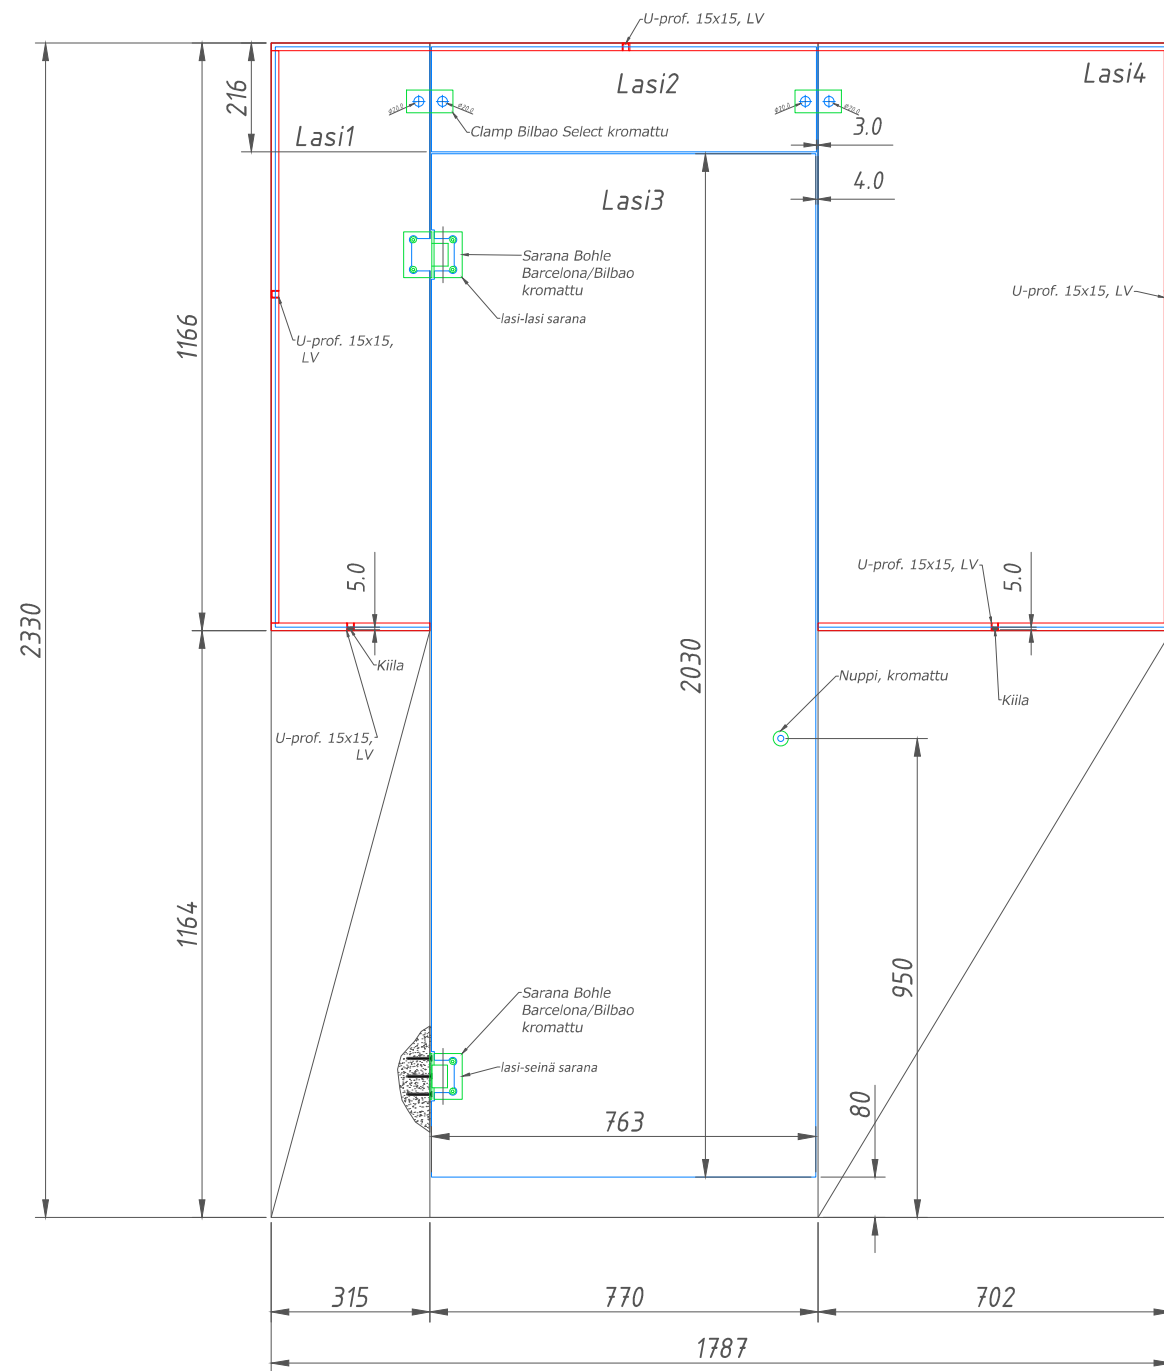

LS1

Ulkoa katsottuna

Lasit 8 mm. kirkas, kark., KRH

LS2

Ulkoa katsottuna

Lasit 8 mm. pronssi, kark., KRH