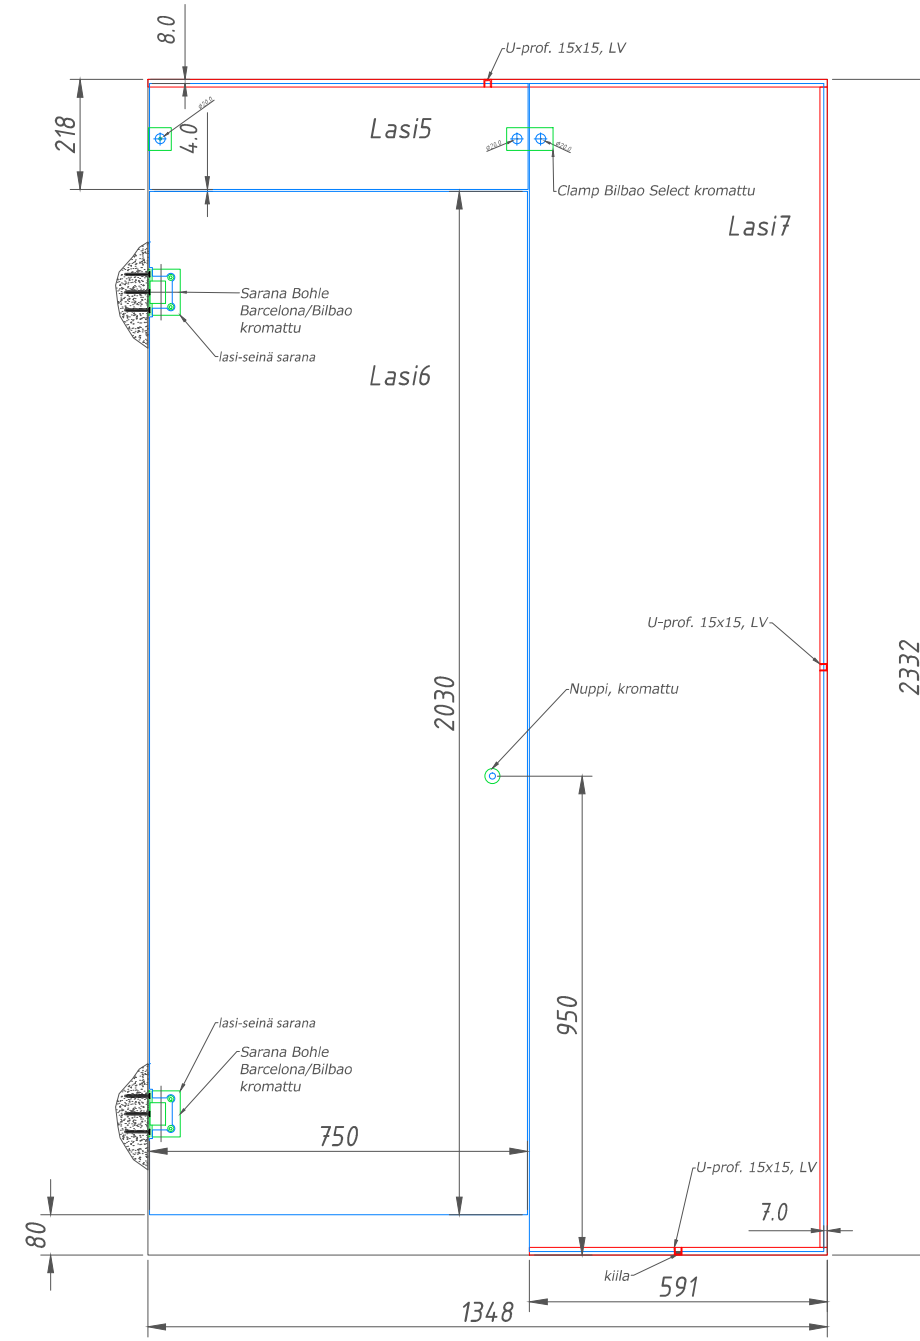

LS1

Ulkoa katsottuna

Lasit 8 mm. kirkas, kark., KRH

LS2

Ulkoa katsottuna

Lasit 8 mm. pronssi, kark., KRH